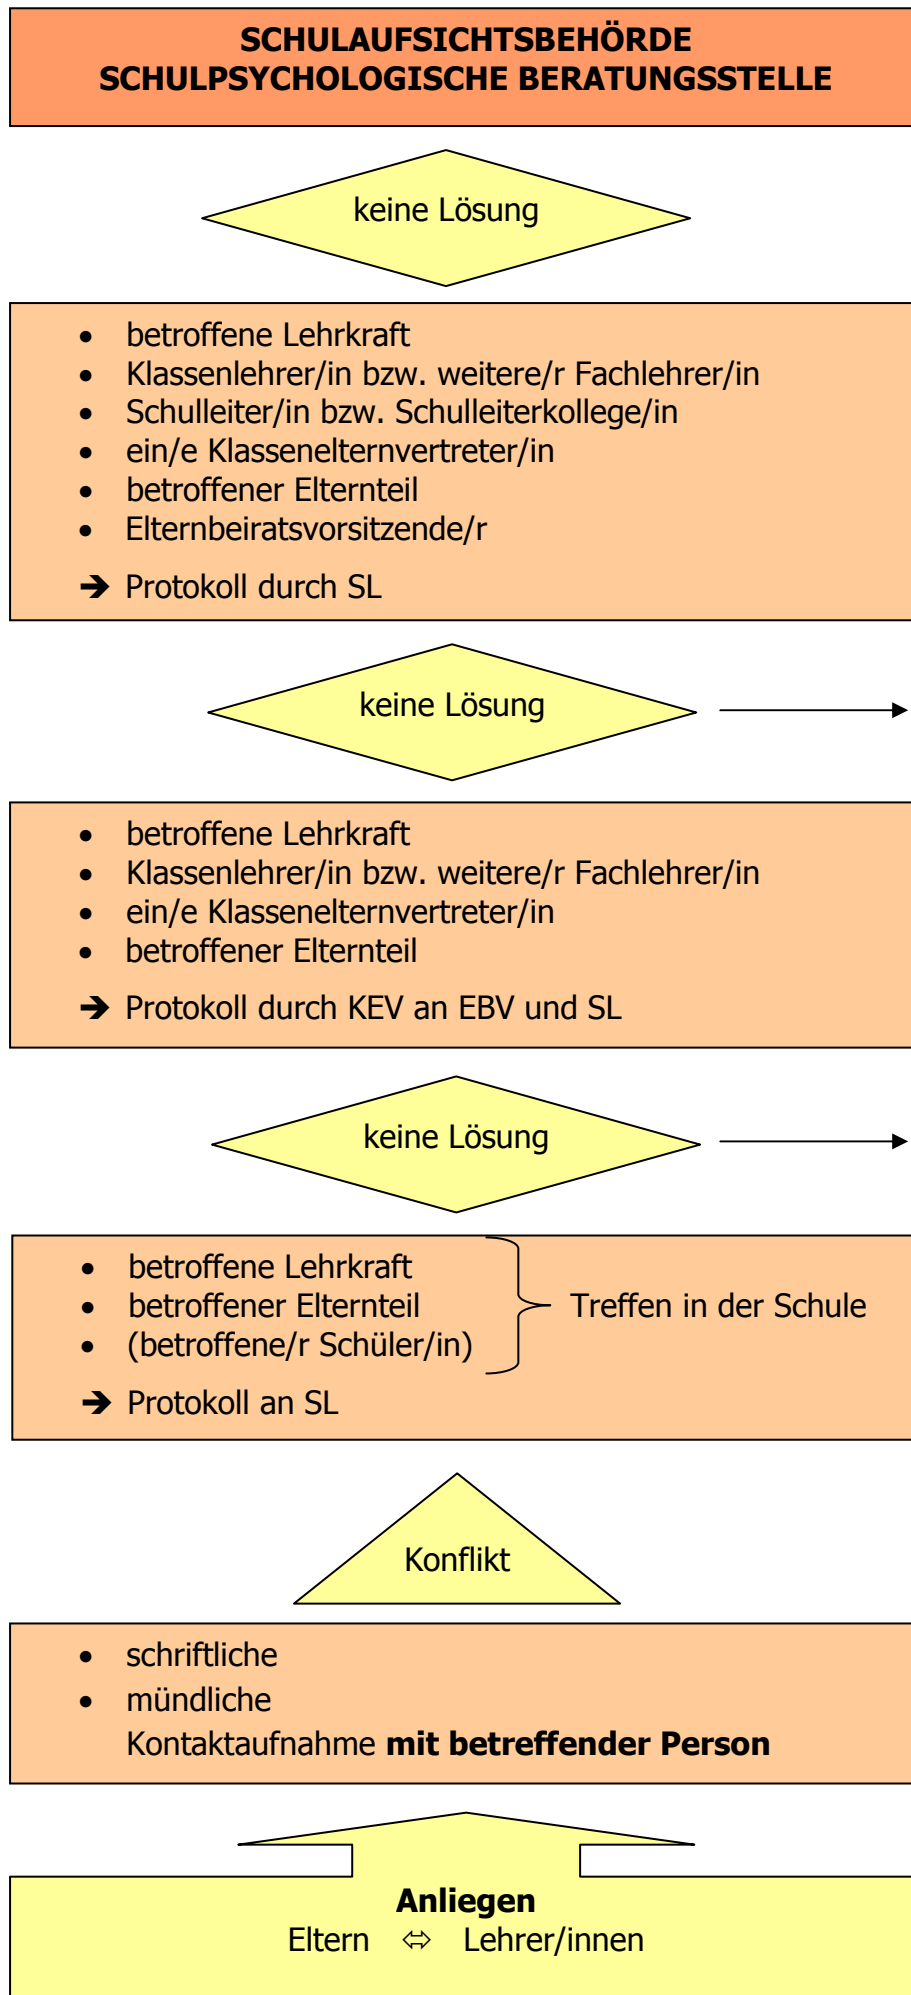

Konfliktmanagement an der Frobenius-Thomsin-Schule

Abkürzungen:
SL = Schulleitung
EBV = Elternbeiratsvorsitzende/r
KEV = Klassenelternvertreter